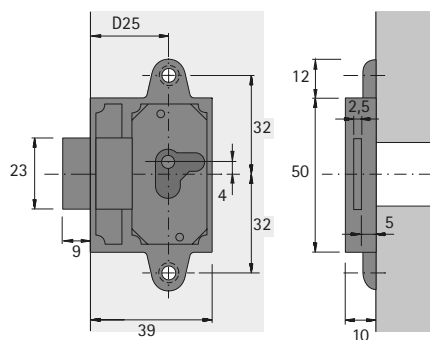

### Kastslot, enkelvoudige sluiting

► Links, rechts of LAD sluitend

Artikel	Soort montage	Oppervlak	Doornmaat mm	Bestelnr. / aanslagzijde		VE
				links	rechts	
Kastslot, enkelvoudige sluiting	om aan te schroeven	vernikkeld	15	<b>0 072 511</b>	<b>0 072 510</b>	1/10 st.
Kastslot, enkelvoudige sluiting	om aan te schroeven	vernikkeld	25	<b>0 072 515</b>	<b>0 072 514</b>	1/10 st.

#### Doornmaat 15 mm, om aan te schroeven

#### Doornmaat 25 mm, om aan te schroeven

[hettich.com/short/9b6014](https://www.hettich.com/short/9b6014)