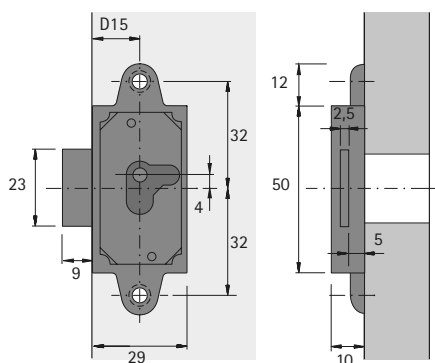

## ► Kastslot

### Kastslot, enkelvoudige sluiting

► Links, rechts of LAD sluitend

Artikel	Soort montage	Oppervlak	Doornmaat mm	Bestelnr. / aanslagzijde		VE
				links	rechts	
Kastslot, enkelvoudige sluiting	om aan te schroeven	vernikkeld	15	<b>0 072 511</b>	<b>0 072 510</b>	1/10 st.
Kastslot, enkelvoudige sluiting	om aan te schroeven	vernikkeld	25	<b>0 072 515</b>	<b>0 072 514</b>	1/10 st.

#### Doornmaat 15 mm, om aan te schroeven

#### Doornmaat 25 mm, om aan te schroeven

[hettich.com/short/9b6014](https://www.hettich.com/short/9b6014)